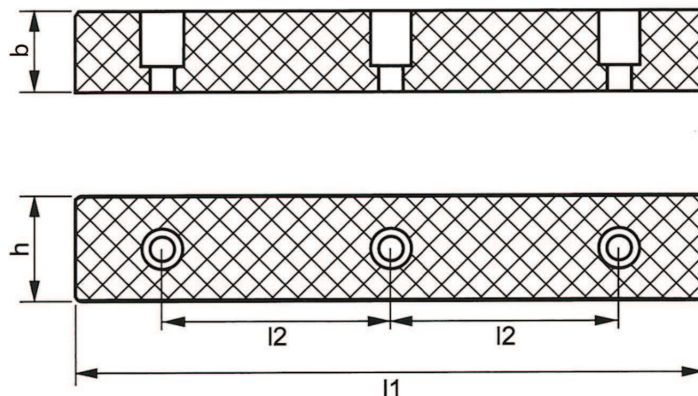

Rámpaütőköző / ramp stop / gumový doraz

Gumi / rubber / guma: SBR

Keménység / hardness / tvrdost' : 72 Shore-A

Persely anyaga / material of the hole / materiál otvor: ST37

Típus	l1	b	h	l2	Furatszám
RP 2-01	125	40	15	60	2
RP 2-02	125	40	40	60	2
RP 2-03	125	43	50	60	2
RP 2-04	125	43	70	60	2
RP 2-05	200	52	60	120	2
RP 2-06	200	52	80	120	2
RP 3-01	300	52	60	115	3
RP 3-02	300	52	80	115	3
RP 3-03	400	52	60	165	3
RP 3-04	400	52	80	165	3
RP 3-05	400	50	50	162	3
RP 4-01	530	60	35	157	4