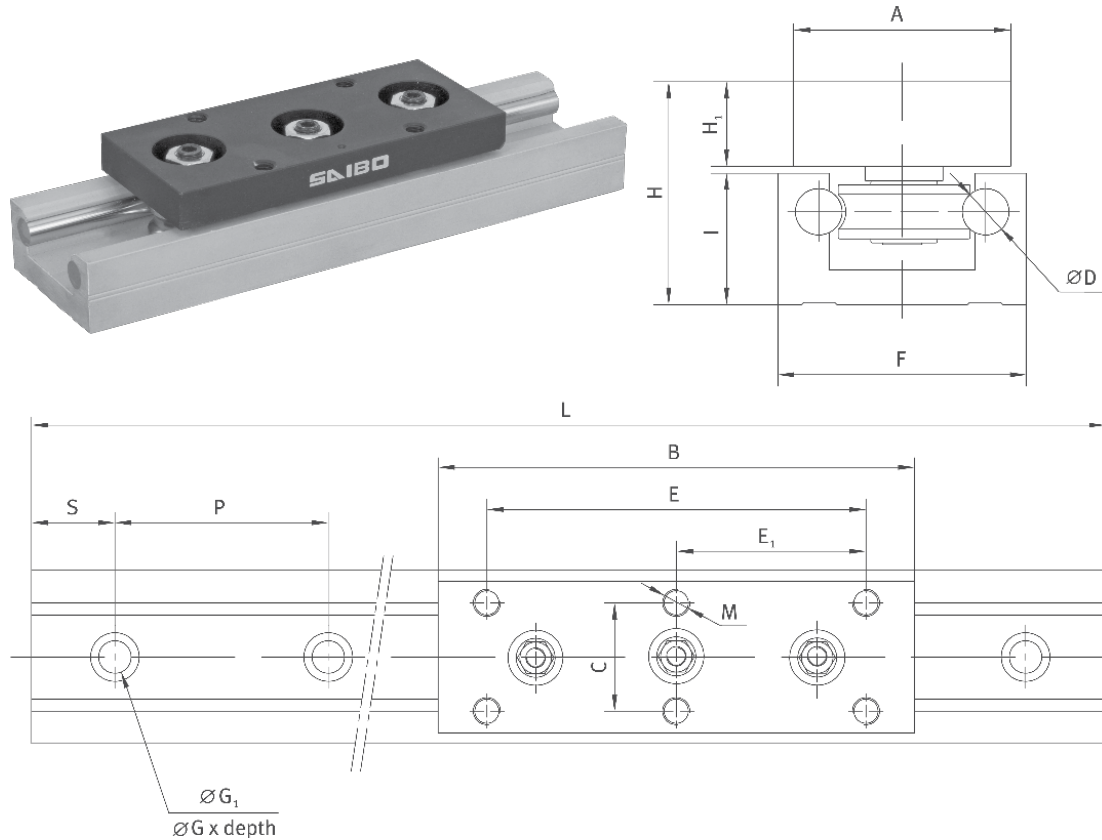

TIP LGB
LGB TYPE

Cod Code		Tip Type	Dimensiuni asamblat	Dimensiuni sanie							Dimensiuni ghidaj							
Ghidaj Rail	Sanie Block		Assembled dimensions	F	A	B	C	E	E1	H1	M	D	G	G1	I	S	P	Lmax
			H ± 0,2	(mm)														
83.034.001	83.035.001	SB-LGB15	28.8	32	28	88	20	70		10,9	4xM5	6	7,5x2,5	4,5	17,0	30	60	3000
83.034.002	83.035.002	SB-LGB20	35.5	47	47	108	38	50		11,5	4xM6	8	9,5x5	5,5	21,8	30	60	3000
83.034.003	83.035.003	SB-LGB25	43	65	64	150	47	65	65	14,7	6xM8	10	11x4	6,5	26,5	30	60	3000