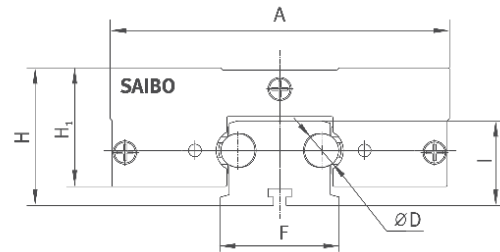

TIP LGA
LGA TYPE

Cod Code		Tip Type	Dimensiuni asamblat Assembled dimensions		Dimensiuni sanie Carriage dimensions						Dimensiuni ghidaj Railway dimensions						
Ghidaj Rail	Sanie Block		H ± 0,2	F	A	B	C	E	H1	M	D	G	G1	I	S	P	Lmax
(mm)																	
83.032.001	83.033.001	SB-LGA20	30	20	63	92	53	40	26	M6x8	6	9x5,5	5,5	19,5	30	60	1020
83.032.002	83.033.002	SB-LGA25	32,5	28	80	105	60	40	28	M6x8	8	12,5x5,5	5,5	20	25	50	3000
83.032.003	83.033.003	SB-LGA30	38,5	34,2	100	120	85	50	33	M8x10	10	14,5x6,5	6,5	24	25	50	4000