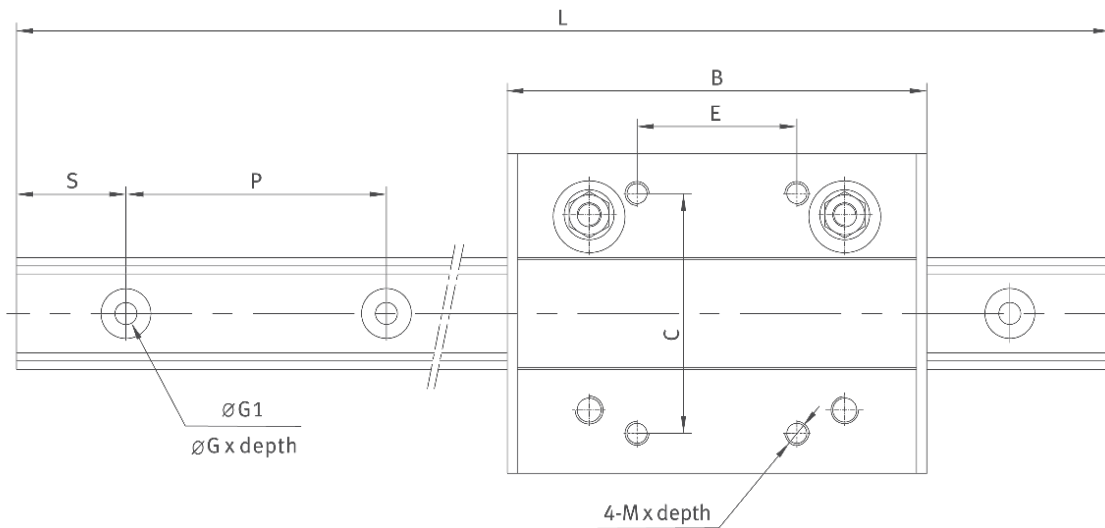

TIP LGA
LGA TYPE

Cod Code		Tip Type	Dimensiuni asamblat Assembled dimensions		Dimensiuni sanie Carriage dimensions						Dimensiuni ghidaj Railway dimensions						
Ghidaj Rail	Sanie Block		H ± 0,2	F	A	B	C	E	H1	M	D	G	G1	I	S	P	Lmax
(mm)																	
83.032.001	83.033.001	SB-LGA20	30	20	63	92	53	40	26	M6x8	6	9x5,5	5,5	19,5	30	60	1020
83.032.002	83.033.002	SB-LGA25	32,5	28	80	105	60	40	28	M6x8	8	12,5x5,5	5,5	20	25	50	3000
83.032.003	83.033.003	SB-LGA30	38,5	34,2	100	120	85	50	33	M8x10	10	14,5x6,5	6,5	24	25	50	4000