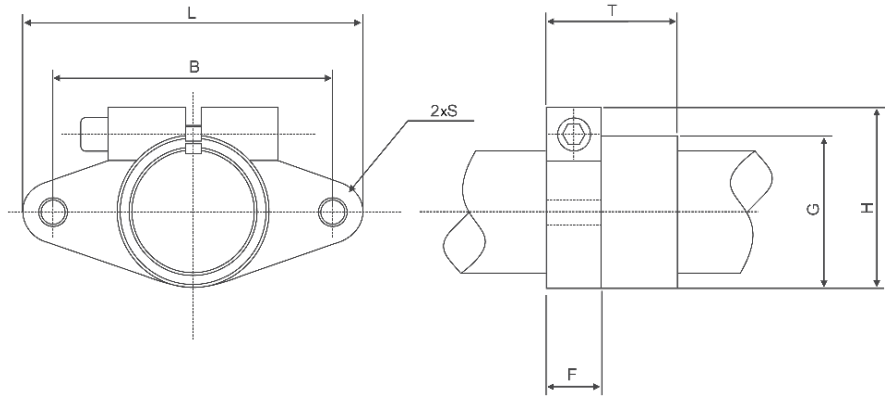

## TIP SHF SHF TYPE

Cod Code	Tip Type	Ø Ax Shaft Ø	L	T	F	B	G	H	S	Șurub de fixare Clamping bolt	Șurub de montare Mounting bolt	Greutate Weight (g)
			(mm)									
84.006.004	SHF-10	10	43	10	5	32	20	24	5,5	M5	M4	13
84.006.005	SHF-12	12	47	13	7	36	25	28	5,5	M5	M4	20
84.006.023	SHF-13	13	47	13	7	36	25	28	5,5	M5	M4	20
84.006.007	SHF-16	16	50	16	8	40	28	31	5,5	M5	M4	27
84.006.009	SHF-20	20	60	20	8	48	34	37	7	M6	M5	40
84.006.011	SHF-25	25	70	25	10	56	40	42	7	M6	M5	60
84.006.013	SHF-30	30	80	30	12	64	46	50	9	M8	M6	110
84.006.014	SHF-35	35	92	35	14	72	50	58	12	M10	M8	380
84.006.015	SHF-40	40	105	40	16	80	56	67	12	M10	M10	510
84.006.016	SHF-50	50	122	50	19	96	70	83	14	M12	M12	890