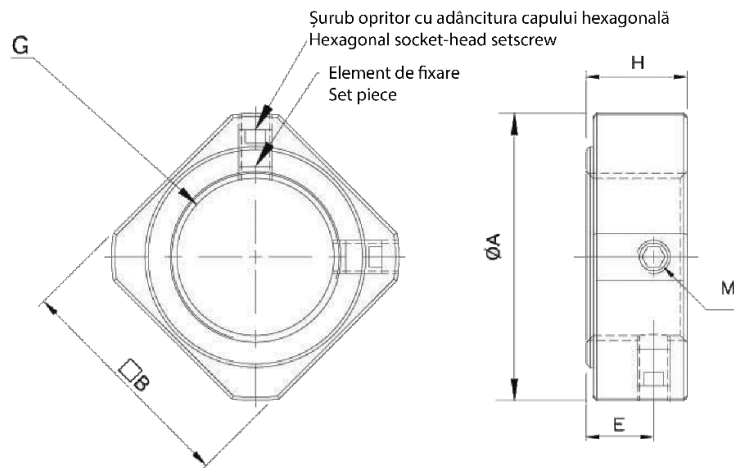

PIULIȚE CAPĂȚ ȘURUB SCREW END NUTS

TIP RN
RN TYPE

Cod Code	Tip Type	H	A	E	M	B	G
		(mm)					
82.012.002	RN05	5	12,5	2,7	M3x0,5	11	M5x0,5
82.012.003	RN06	5	13,5	2,7	M3x0,5	12	M6x0,75
82.012.005	RN08	6,5	16	4	M3x0,5	14	M8x1
82.012.007	RN10	8	19	5,5	M3x0,5	16	M10x1
82.012.009	RN12	8	22	5,5	M4x0,7	19	M12x1
82.012.012	RN15	8	25	4,75	M4x0,7	22	M15x1
82.012.014	RN17	13	29	9	M4x0,7	24	M17x1
82.012.017	RN20	11	35	7	M4x0,7	30	M20x1
82.012.022	RN25	15	43	10	M6	35	M25x1,5
82.012.027	RN30	20	48	14	M6	40	M30x1,5
82.012.032	RN35	21	60	14	M6	50	M35x1,5
82.012.037	RN40	25	62	18	M6	50	M40x1,5