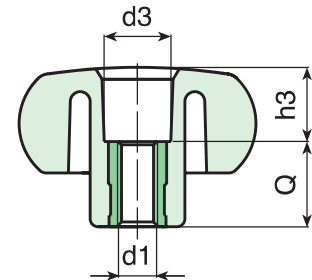

4-LOBE HANDWHEEL WITH THREADED FEMALE THROUGH INSERT

G731

Material:

Reinforced polyamide.
Oils and greases resistant.

Surface:

Satin.

Colour:

Black (RAL 9011).

Main Insert:

Brass right through threaded bush (tolerance 6H).
(*) Zinc plated steel right through threaded bush (tolerance 6H).

SPECIAL REQUEST:

- It is possible to supply the inserts in different materials, on request and for quantities.
- It is possible to supply colours as shown in the table at pag. G-27, on request and for quantities.

SSS	art.	D	H	d	c	m	d3	h3	d1 6H	Q	g
●	G73120.TM0401	21	14	11	8,5	5,5	8	4,5	M04	9,5	4
●	G73120.TM0501	21	14	11	8,5	5,5	8	7,5	M05	6,5	5
●	G73120.TM0601	21	14	11	8,5	5,5	8	7,5	M06	6,5	5
●	G73125.TM0401	26	16	12	10	6	9	7,5	M08	8,5	5
●	G73125.TM0501	26	16	12	10	6	9	9,5	M05	6,5	6
●	G73125.TM0601	26	16	12	10	6	9	9,5	M06	6,5	6
●	G73125.TM0801	26	16	12	10	6	10,5	1,5	M08	14,5	10
●	G73130.TM0501	30	23	15	13,5	9,5	12	8,5	M05	14,5	11
●	G73130.TM0601	30	23	15	13,5	9,5	12	8,5	M06	14,5	11
●	G73130.TM0801	30	23	15	13,5	9,5	12	8,5	M08	14,5	12
●	G73130.TM1001	30	23	15	13,5	9,5	12	8,5	M10	14,5	13
●	G73140.TM0601	40,5	29,5	15,5	18,5	11	13	11,5	M06	18	21
●	G73140.TM0801	40,5	29,5	15	18,5	11	13	11,5	M08	18	21
●	G73140.TM1001	40,5	29,5	17,5	18,5	11	13	11,5	M10	18	23
●	G73140.TM1201	40,5	29,5	21	18,5	11	13	11,5	M12	18	26
●	G73150.TM0601	49	32	20,5	21,5	11	13,5	14,5	M06	18	37
●	G73150.TM0801	49	32	20,5	21,5	11	13,5	14,5	M08	18	38
●	G73150.TM1001	49	32	20,5	21,5	11	13,5	14,5	M10	18	39
●	G73150.TM1201	49	32	20,5	21,5	11	13,5	14,5	M12	18	40
●	G73160.TM0801	59	40	23	25	15	20	22	M08	18	54
●	G73160.TM1001	59	40	23	25	15	20	22	M10	18	55
●	G73160.TM1201	59	40	23	25	15	20	22	M12	18	55
●	G73160.TM1401	59	40	23	25	15	20	22	M14	18	56
●	G73180.TM1001	79	41	30	24	17	20	23	M10	18	82
●	G73180.TM1201	79	41	30	24	17	20	23	M12	18	79
●	G73180.TM1401	79	41	30	24	17	20	23	M14	18	80
●	G73180.TM1601	79	41	30	24	17	21	15	(*) M16	26	102