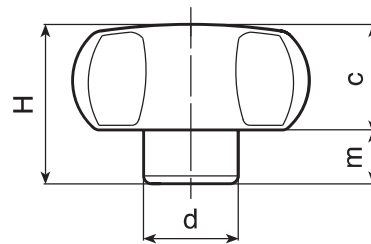

4-LOBE HANDWHEEL WITH THREADED FEMALE THROUGH INSERT

G731

Material:

Reinforced polyamide.
Oils and greases resistant.

Surface:

Satin.

Colour:

Black (RAL 9011).

Main Insert:

Brass right through threaded bush (tolerance 6H).
(*) Zinc plated steel right through threaded bush (tolerance 6H).

SPECIAL REQUEST:

- It is possible to supply the inserts in different materials, on request and for quantities.
- It is possible to supply colours as shown in the table at pag. G-27, on request and for quantities.

SSS	art.	D	H	d	c	m	d3	h3	d1 6H	Q	g
●	G73120.TM0401	21	14	11	8,5	5,5	8	4,5	M04	9,5	4
●	G73120.TM0501	21	14	11	8,5	5,5	8	7,5	M05	6,5	5
●	G73120.TM0601	21	14	11	8,5	5,5	8	7,5	M06	6,5	5
●	G73125.TM0401	26	16	12	10	6	9	7,5	M08	8,5	5
●	G73125.TM0501	26	16	12	10	6	9	9,5	M05	6,5	6
●	G73125.TM0601	26	16	12	10	6	9	9,5	M06	6,5	6
●	G73125.TM0801	26	16	12	10	6	10,5	1,5	M08	14,5	10
●	G73130.TM0501	30	23	15	13,5	9,5	12	8,5	M05	14,5	11
●	G73130.TM0601	30	23	15	13,5	9,5	12	8,5	M06	14,5	11
●	G73130.TM0801	30	23	15	13,5	9,5	12	8,5	M08	14,5	12
●	G73130.TM1001	30	23	15	13,5	9,5	12	8,5	M10	14,5	13
●	G73140.TM0601	40,5	29,5	15,5	18,5	11	13	11,5	M06	18	21
●	G73140.TM0801	40,5	29,5	15	18,5	11	13	11,5	M08	18	21
●	G73140.TM1001	40,5	29,5	17,5	18,5	11	13	11,5	M10	18	23
●	G73140.TM1201	40,5	29,5	21	18,5	11	13	11,5	M12	18	26
●	G73150.TM0601	49	32	20,5	21,5	11	13,5	14,5	M06	18	37
●	G73150.TM0801	49	32	20,5	21,5	11	13,5	14,5	M08	18	38
●	G73150.TM1001	49	32	20,5	21,5	11	13,5	14,5	M10	18	39
●	G73150.TM1201	49	32	20,5	21,5	11	13,5	14,5	M12	18	40
●	G73160.TM0801	59	40	23	25	15	20	22	M08	18	54
●	G73160.TM1001	59	40	23	25	15	20	22	M10	18	55
●	G73160.TM1201	59	40	23	25	15	20	22	M12	18	55
●	G73160.TM1401	59	40	23	25	15	20	22	M14	18	56
●	G73180.TM1001	79	41	30	24	17	20	23	M10	18	82
●	G73180.TM1201	79	41	30	24	17	20	23	M12	18	79
●	G73180.TM1401	79	41	30	24	17	20	23	M14	18	80
●	G73180.TM1601	79	41	30	24	17	21	15	(*) M16	26	102