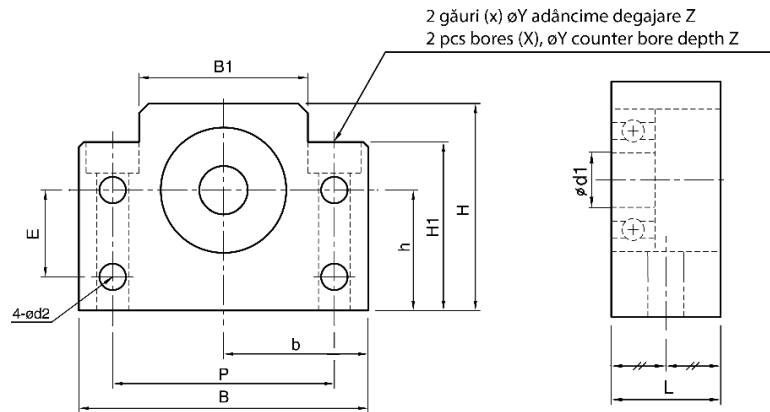

TIP BF BF TYPE

Cod Code		Tip Type	Rulment Bearing	d1	L	B	H	b±0,02	h±0,02	B1	H1	E	P	d2	X	Y	Z
Rulment de calitate Quality bearing	Rulment chinezesc Chinese bearing			(mm)													
82.007.007	82.020.020	BF 10	608ZZ	8	20	60	39	30	22	34	32.5	15	46	5.5	6.6	10.8	5
82.007.009	82.020.009	BF 12	6000ZZ	10	20	60	43	30	25	34	32.5	18	46	5.5	6.6	10.8	1.5
82.007.012	82.020.012	BF15	6002ZZ	15	20	70	48	35	28	40	38	18	54	5.5	6.6	11	6.5
82.007.014	82.020.014	BF17	6203ZZ	17	23	86	64	43	39	50	55	28	68	6.6	9	14	8.5
82.007.017	82.020.017	BF20	6004ZZ	20	26	88	60	44	34	52	50	22	70	6.6	9	14	8.5
82.007.022	82.020.022	BF25	6205ZZ	25	30	106	80	53	48	64	70	33	85	9	11	17.5	11
82.007.027	82.020.027	BF30	6206ZZ	30	32	128	89	64	51	76	78	33	102	11	14	20	13
82.007.032	82.020.032	BF35	6207ZZ	35	32	140	96	70	52	88	79	35	114	11	14	20	13
82.007.037	82.020.037	BF40	6208ZZ	40	37	160	110	80	60	100	90	37	130	14	18	26	17.5