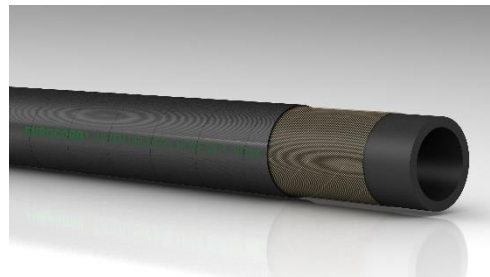

EUROCORD®

ACQUA/HD 10

							
mm	mm	bar	bar	bar	gr/mt	mm	mt
25	34	10	30	-	546	254	40
30	42	10	30	-	958	300	40
32	44	10	30	-	1002	320	40
35	48	10	30	-	1207	350	40
38	52	10	30	-	1395	380	40
40	54	10	30	-	1484	400	40
45	61	10	30	-	1528	450	40
50	64	10	30	-	1639	500	40
60	78	10	30	-	3579	600	40
80	103	10	30	-	4558	800	20/40
100	126	10	30	-	6225	1000	20/40

MARKING / BESCHRIFTUNG / MARCATURA / MARQUAGE: EUROCORD® WATER DELIVERY HOSE W.P. 10 BAR

-25°C / +70°C -13°F / +158°F

NORMS, NORMEN. NORMAS, NORMES: ISO 1307

Tube: natural and synthetic rubber.
Reinforcement: high tensile synthetic textile.
Cover: weather and ozone resistant synthetic rubber.
Application: industrial and construction services, with medium pressure requirement.
Surface: smooth with fabric impression

Seele: natur-und synthetischer gummi.
Einlage: hochzugfeste synthetische einlage.
Decke: wetter- und ozonbeständiger synthetischer gummi.
Anwendung: zur verwendung in industrie und bau; mit mittleren druckanforderungen.
 Oberfläche: stoffimpression

Tube: caoutchouc naturel et synthétique.
Renforcement: insertion textile haute tenacité.
Revetement: caoutchouc synthétique résistant à l'abrasion et aux agents atmosphériques.
Application: pour refoulement d'eau à pression moyenne dans l'industrie et construction.
Surface: impression textile