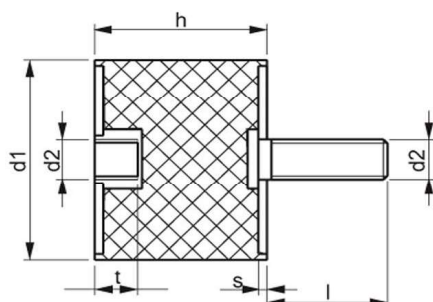

2-es típus / type 2 / 2 typ

Gumi / rubber / guma:

NK, EPDM, NBR, CR

Keménység / hardness / tvrdost' :

43, 57, 72 Shore-A

Csavar anyaga / material of the screw /
materiál skrutky:

ST37, 1.4301

d1	h									d2	l	t	s
6	7	8	10	13	-	-	-	-	-	M3	6	3	0,8
8	6	8	10	13	15	-	-	-	-	M3	6	3	1
10	8	10	12	15	18	20	-	-	-	M4	10	4	1,2
15	8	10	12	15	20	25	-	-	-	M4	10	4	1,4
18	13	15	-	-	-	-	-	-	-	M6	18	6	2
20	15	20	25	30	-	-	-	-	-	M6	18	6	2
25	15	20	25	30	40	-	-	-	-	M6	18	6	2
30	15	20	25	30	35	40	-	-	-	M8	20	8	2
40	15	20	25	30	35	40	45	50	-	M8	23	8	2
50	20	25	30	35	40	45	50	60	-	M10	28	10	2
60	20	25	30	35	40	45	50	60	-	M10	28	10	2
70	25	30	35	40	45	50	55	60	70	M10	27	10	3
75	25	30	35	40	45	50	55	60	70	M12	37	12	3
80	30	40	50	60	80	-	-	-	-	M12	37	12	3
100	30	35	40	45	50	55	60	75	100	M16	41	16	3
125	40	55	60	70	75	100	125	-	-	M16	41	16	3
150	45	50	55	60	75	100	120	150	-	M16	41	16	4
164	75	-	-	-	-	-	-	-	-	M16	41	16	4
200	100	-	-	-	-	-	-	-	-	M20	40	20	5