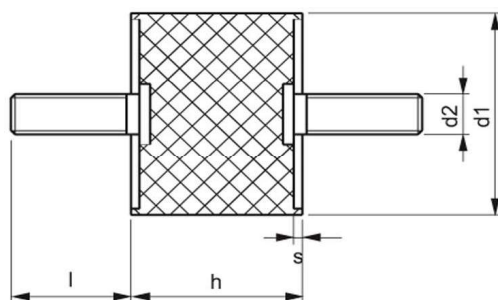

1-es típus / type 1 / 1 typ

Gumi / rubber / guma: NK, EPDM, NBR, CR

Keménység / hardness / tvrdost' : 43, 57, 72 Shore-A

Csavar anyaga / material of the screw / materiál skrutky: ST37, 1.4301

| d1 | h | | | | | | | | | | d2 | l | s |
|-----|-----|-----|----|----|----|-----|-----|-----|----|-----|-----|----|-----|
| 6 | 7 | 8 | 10 | 13 | - | - | - | - | - | - | M3 | 6 | 0,8 |
| 8 | 6 | 8 | 10 | 13 | 15 | - | - | - | - | - | M3 | 6 | 1 |
| 10 | 6 | 8 | 10 | 12 | 15 | 18 | 20 | - | - | - | M4 | 10 | 1,2 |
| 15 | 6 | 8 | 10 | 12 | 15 | 20 | 25 | - | - | - | M4 | 10 | 1,4 |
| 18 | 6 | 8,5 | 10 | 13 | 15 | - | - | - | - | - | M6 | 18 | 2 |
| 20 | 6 | 8 | 10 | 13 | 15 | 20 | 25 | 30 | - | - | M6 | 18 | 2 |
| 25 | 8 | 10 | 15 | 20 | 25 | 30 | 40 | - | - | - | M6 | 18 | 2 |
| 30 | 10 | 15 | 20 | 25 | 30 | 35 | 40 | - | - | - | M8 | 20 | 2 |
| 40 | 10 | 15 | 20 | 25 | 30 | 35 | 40 | 45 | 50 | - | M8 | 23 | 2 |
| 50 | 15 | 20 | 25 | 30 | 35 | 40 | 45 | 50 | 60 | - | M10 | 28 | 2 |
| 60 | 15 | 20 | 25 | 30 | 35 | 40 | 45 | 50 | 60 | - | M10 | 28 | 2 |
| 70 | 20 | 25 | 30 | 35 | 40 | 45 | 50 | 55 | 60 | 70 | M10 | 27 | 3 |
| 75 | 20 | 25 | 30 | 35 | 40 | 45 | 50 | 55 | 60 | 70 | M12 | 37 | 3 |
| 80 | 30 | 40 | 50 | 60 | 80 | - | - | - | - | - | M12 | 37 | 3 |
| 100 | 25 | 30 | 35 | 40 | 45 | 50 | 55 | 60 | 75 | 100 | M16 | 41 | 3 |
| 125 | 40 | 55 | 60 | 70 | 75 | 100 | 125 | - | - | - | M16 | 41 | 3 |
| 150 | 45 | 50 | 55 | 60 | 75 | 100 | 120 | 150 | - | - | M16 | 41 | 4 |
| 164 | 75 | - | - | - | - | - | - | - | - | - | M16 | 41 | 4 |
| 200 | 100 | - | - | - | - | - | - | - | - | - | M20 | 40 | 5 |