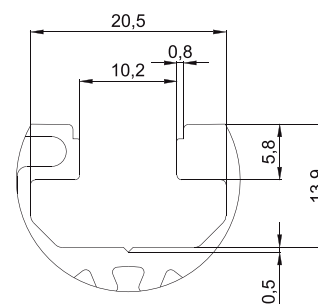

Alumínium sajtolt profil / Extruded aluminium section

EN 12020 (DIN 17615)

Cikkszám / Part.No. (FR)	FGB-9030
Megnevezés / Product Name	Profil 90x45 B (Nut10)
Termékleírás / Product description	90x45, L=3000, 20 db/cs
Egységcsomag / Delivery unit (db)	20
Előzetes egyeztetés után ettől eltérő csomagolás is lehet	
Hossz / Length (mm)	3000
Előzetes egyeztetés után	10 mm-től 6000 mm-ig
Horony / Groove (mm)	10
Folyóméter súly / Weight (g/m)	3383
Keresztmetszet / Cross section (mm <sup>2</sup> )	1252,816
Anyaginőség / Alloy, temper	ENAW-6063 T6
Felületi kezelés / Surface treatment	eloxált DIN 17611 E0/E6
Szín / Colour	C0
Eltérő szín / Another Colour	kérésre