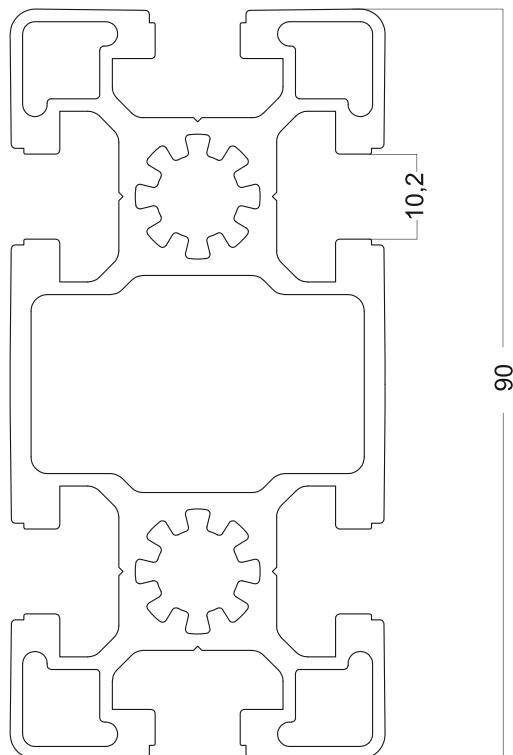

Alumínium sajtolt profil / Extruded aluminium section

EN 12020 (DIN 17615)

Cikkszám / Part.No. (FR)	FGB-9030
Megnevezés / Product Name	Profil 90x45 B (Nut10)
Termékleírás / Product description	90x45, L=3000, 20 db/cs
Egységcsomag / Delivery unit (db)	20
Előzetes egyeztetés után ettől eltérő csomagolás is lehet	
Hossz / Length (mm)	3000
Előzetes egyeztetés után	10 mm-től 6000 mm-ig
Horony / Groove (mm)	10
Folyóméter súly / Weight (g/m)	3383
Keresztmetszet / Cross section (mm <sup>2</sup> )	1252,816
Anyaginőség / Alloy, temper	ENAW-6063 T6
Felületi kezelés / Surface treatment	eloxált DIN 17611 E0/E6
Szín / Colour	C0
Eltérő szín / Another Colour	kérésre