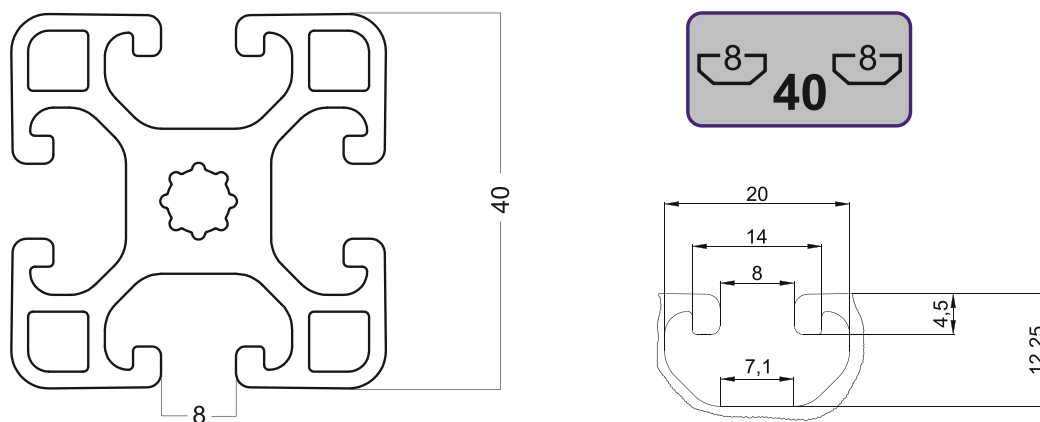

Alumínium sajtolt profil / Extruded aluminium section

EN 12020 (DIN 17615)

Cikkszám / Part.No. (FR)	FGB-4030
Megnevezés / Product Name	Profil 40x40 lt (Nut8)
Termékleírás / Product description	40x40, L=3000, 20 db/cs
Egységcsomag / Delivery unit (db)	20
Előzetes egyeztetés után ettől eltérő csomagolás is lehet	
Hossz / Length (mm)	3000
Előzetes egyeztetés után	10 mm-től 6000 mm-ig
Horony / Groove (mm)	8
Folyóméter súly / Weight (g/m)	1729
Keresztmetszet / Cross section (mm ²)	640,432
Anyagminőség / Alloy, temper	ENAW-6063 T6
Felületi kezelés / Surface treatment	eloxált DIN 17611 E0/E6
Szín / Colour	C0
Eltérő szín / Another Colour	kérésre