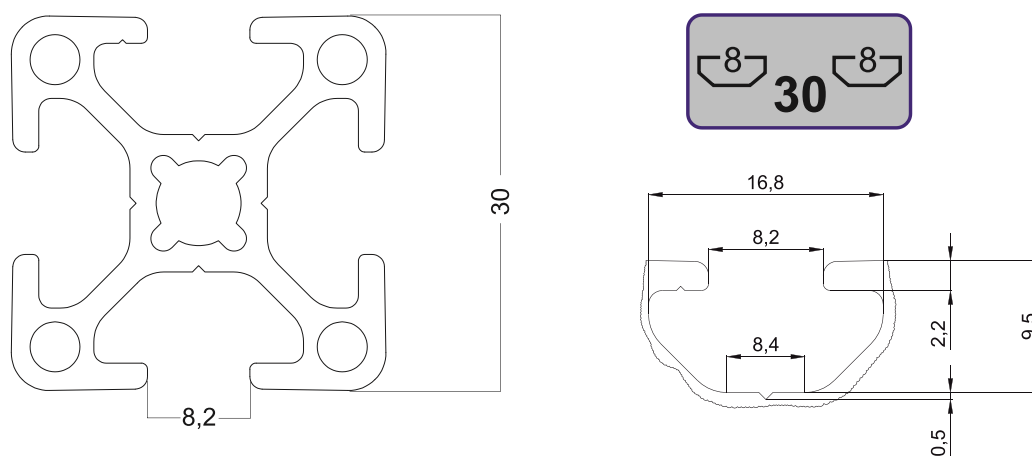

Alumínium sajtolt profil / Extruded aluminium section

EN 12020 (DIN 17615)

Cikkszám / Part.No. (FR)	FGI-3030
Megnevezés / Product Name	Profil 30x30 B (Nut8)
Termékleírás / Product description	30x30, L=3000, 20 db/cs
Egységcsomag / Delivery unit (db)	20
Előzetes egyeztetés után ettől eltérő csomagolás is lehet	
Hossz / Length (mm)	3000
Előzetes egyeztetés után	10 mm-től 6000 mm-ig
Horony / Groove (mm)	8
Folyóméter súly / Weight (g/m)	824
Keresztmetszet / Cross section (mm ²)	305,161
Anyagminőség / Alloy, temper	EN AW-6063 T6
Felületi kezelés / Surface treatment	eloxált DIN 17611 E0/E6
Szín / Colour	C0
Eltérő szín / Another Colour	kérésre